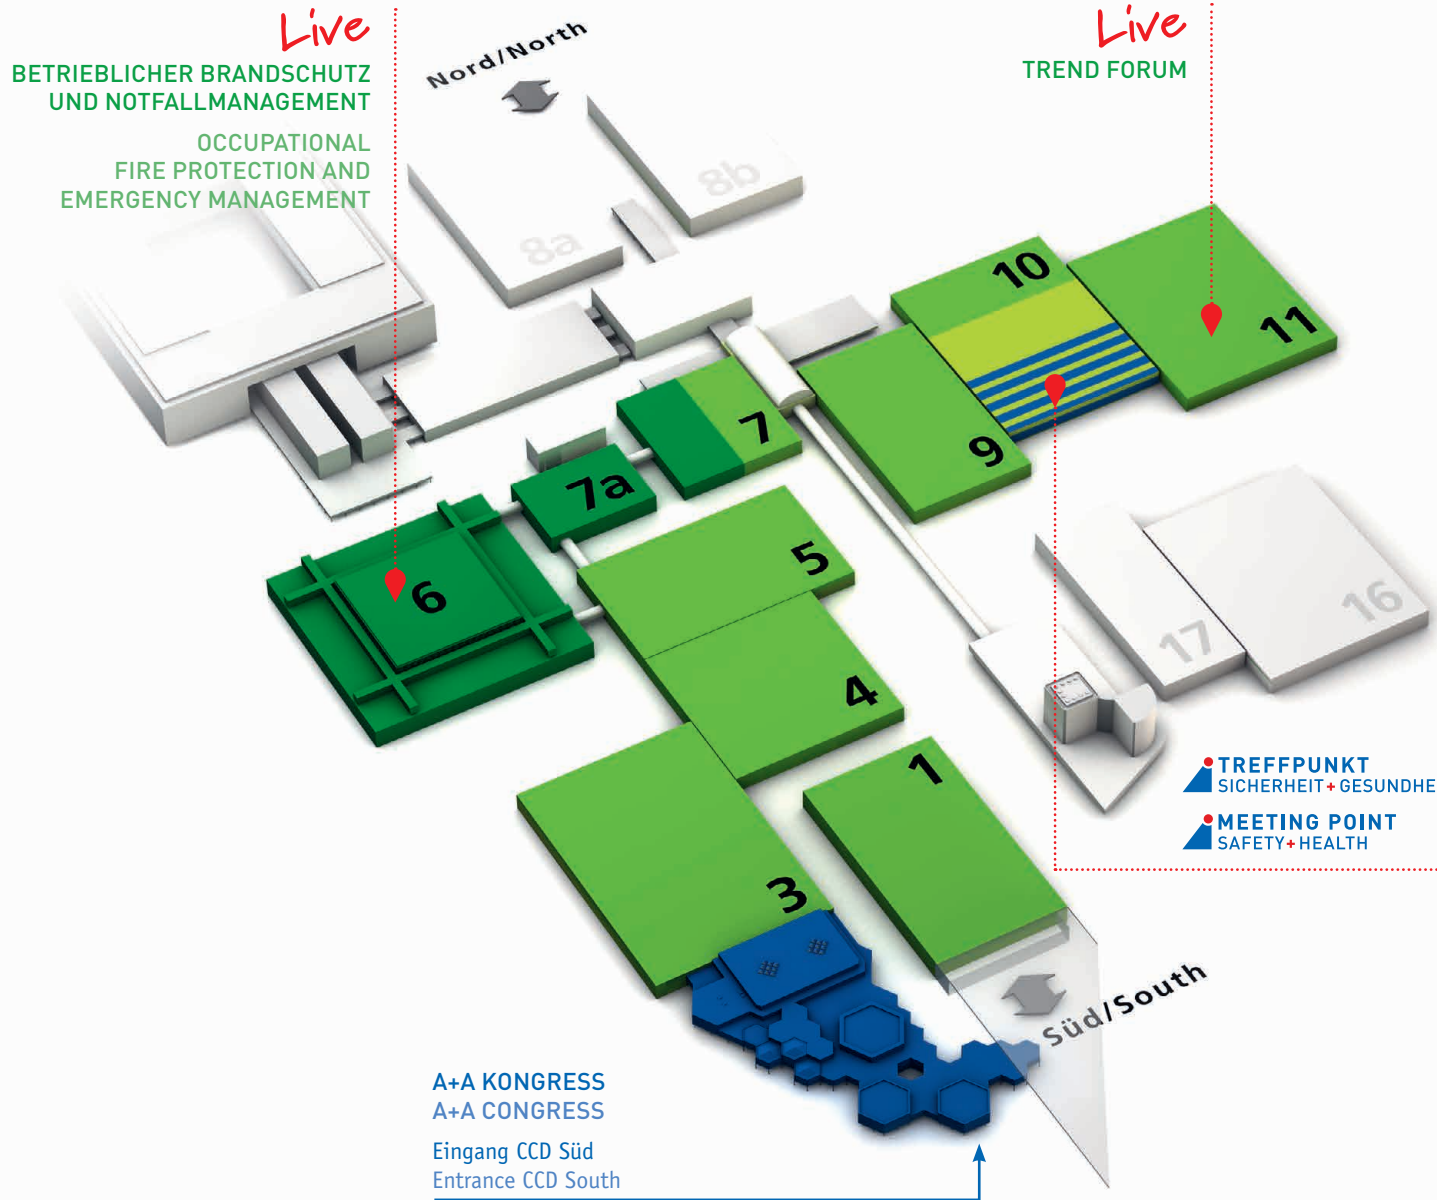

26 - 29 OCTOBER 2021
DÜSSELDORF, GERMANY

AplusA.de

Hallen/Halls 1, 3-5, 7, 9-11

Persönlicher Schutz, Gewebe,
Komponenten und Zubehör
Safety at Work, Fabrics,
Components and Accessories

Hallen/Halls 6, 7, 7a

Betriebliche Sicherheit
Security at Work

Halle/Hall 10

Gesundheit bei der Arbeit
Health at Work

Treffpunkt Sicherheit + Gesundheit
Meeting Point Safety + Health

CCD Süd, CCD Stadthalle/
CCD South, CCD Stadthalle